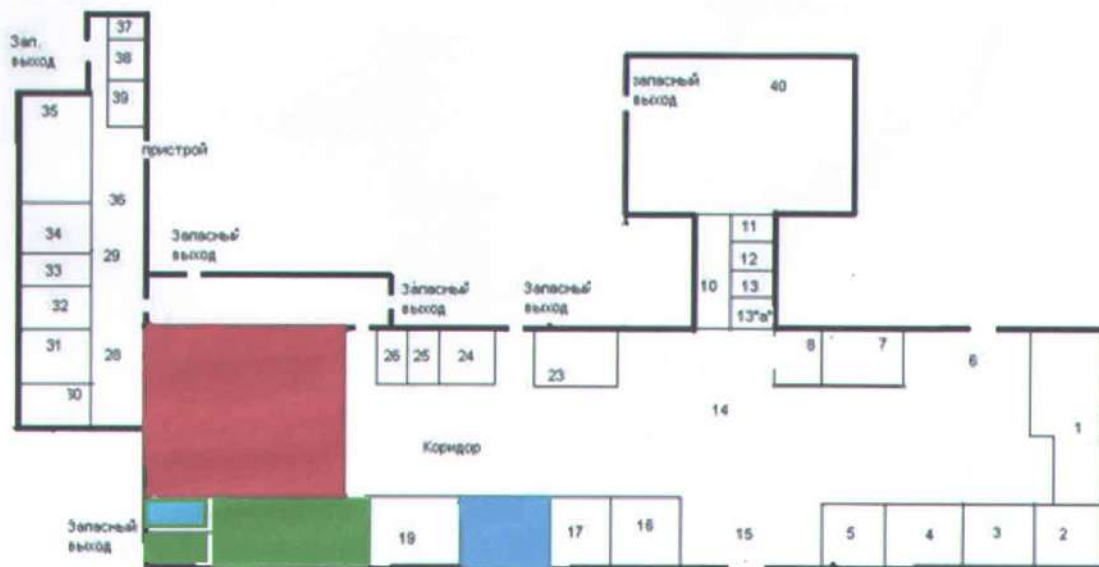

**Зонирование и дизайн помещений
центра образования естественно-научной
и технологической направленностей
«Точка роста»**

**на базе государственного бюджетного общеобразовательного
учреждения Самарской области
средней общеобразовательной школы с. Падовка
муниципального района Пестравского
Самарской области**

Зонирование помещений Центра «Точка роста» на базе ГБОУ СОШ с. Падовка

Лаборатория биологическая и химическая 48,7 м². Лаборантская 15,4 м²

Лаборатория физическая, 32,5 м². Лаборантская 15,9 м²

Технологическая лаборатория 64, 65 м²