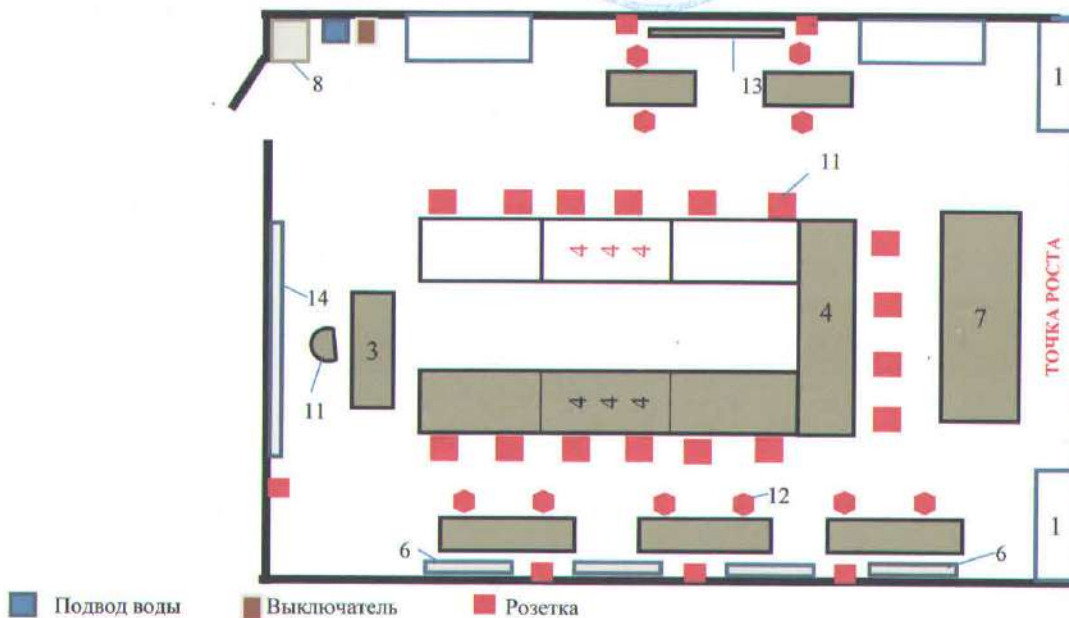

«Согласовано»
Гл. консультант МОиН СО

Ю.В. Пряхина
« 17 » марта 2022 г.

«Согласовано»
Руководитель
Юго-Западного управления МОиН СО
 И.Ю. Пожидаева
« 15 » марта 2022 г.

«Согласовано»
Глава м.р. Пестравский

С.В. Ермолов
« 14 » марта 2022 г.

План-схема технологической лаборатории в ГБОУ СОШ с. Падовка

1	Шкаф широкий со стеклом без рамы	6	Окно	11	Стул мягкий
2	Шкаф широкий полукоткрытый	7	Стол для робототехники с тумбой	12	Стул мягкий офисный
3	Стол учителя однотумбовый, круглая тумба	8	Раковина	13	Информационная доска
4	Стол ученический 2-местный регулируемый 4-6 гр.	9	Стол для игры в шахматы	14	Доска безмеловая
5	Стол письменный «Компакт»	10	Стол ученический регулируемый 4-6 гр.